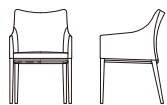

Leonardo seamless chair, Leonardo swing arm chair

Beech - Soap / Black / Charcoal grey / Snow white / Dark wenge

Walnut - Beeswax

Fabric upholstered / Leather upholstered

IE-055 side chair

W454×D545×H828×SH455

	<u>Beech</u>	<u>Walnut</u>
Fabric 1	740,00	880,00
Fabric 2	840,00	1.000,00
Leather 1	1.250,00	1.390,00
Leather 2	1.340,00	1.480,00

IE-057 arm chair

W548×D570×H828×SH455×AH600

	<u>Beech</u>	<u>Walnut</u>
Fabric 1	1.150,00	1.470,00
Fabric 2	1.250,00	1.570,00
Leather 1	1.920,00	2.240,00
Leather 2	2.050,00	2.370,00