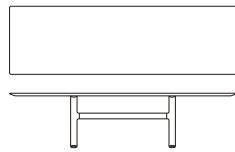

Bridge across

Oak - Soap / Beeswax / Tannin black

Walnut - Beeswax

Ash - Black / Charcoal grey / Snow white / Dark wenge

Bronze

T-381 dining table
W2000×D900×H720

Oak	9.490,00
Oak - Tannin black	9.750,00
Walnut	10.260,00
Ash	9.490,00

T-382 dining table
W2200×D900×H720

Oak	9.880,00
Oak - Tannin black	10.260,00
Walnut	10.650,00
Ash	9.880,00

T-383 dining table
W2400×D900×H720

Oak	10.260,00
Oak - Tannin black	10.650,00
Walnut	11.030,00
Ash	10.260,00

T-384 dining table
W2600×D900×H720

Oak	10.900,00
Oak - Tannin black	11.290,00
Walnut	11.670,00
Ash	10.900,00

T-385 dining table
W2800×D900×H720

Oak	11.550,00
Oak - Tannin black	11.930,00
Walnut	12.320,00
Ash	11.550,00

T-386 dining table
W3000×D900×H720

Oak	12.190,00
Oak - Tannin black	12.700,00
Walnut	13.090,00
Ash	12.190,00

T-387 dining table
W3200×D900×H720

Oak	12.830,00
Oak - Tannin black	13.210,00
Walnut	13.860,00
Ash	12.830,00