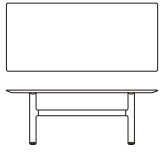

Bridge across

Oak - Soap / Beeswax / Tannin black

Walnut - Beeswax

Ash - Black / Charcoal grey / Snow white / Dark wenge

Bronze

T-381 dining table
W2000×D900×H720

Oak	9.490,00
Oak - Tannin black	9.750,00
Walnut	10.260,00
Ash	9.490,00

T-382 dining table
W2200×D900×H720

Oak	9.880,00
Oak - Tannin black	10.260,00
Walnut	10.650,00
Ash	9.880,00

T-383 dining table
W2400×D900×H720

Oak	10.260,00
Oak - Tannin black	10.650,00
Walnut	11.030,00
Ash	10.260,00

T-384 dining table
W2600×D900×H720

Oak	10.900,00
Oak - Tannin black	11.290,00
Walnut	11.670,00
Ash	10.900,00

T-385 dining table
W2800×D900×H720

Oak	11.550,00
Oak - Tannin black	11.930,00
Walnut	12.320,00
Ash	11.550,00