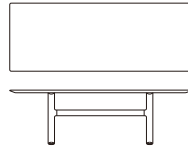

Bridge across

Oak - Soap / Beeswax / Tannin black

Walnut - Beeswax

Ash - Black / Charcoal grey / Snow white / Dark wenge

Bronze

T-381 dining table
W2000×D900×H720

Oak	9.490,00
Oak - Tannin black	9.750,00
Walnut	10.260,00
Ash	9.490,00

T-382 dining table
W2200×D900×H720

Oak	9.880,00
Oak - Tannin black	10.260,00
Walnut	10.650,00
Ash	9.880,00

T-383 dining table
W2400×D900×H720

Oak	10.260,00
Oak - Tannin black	10.650,00
Walnut	11.030,00
Ash	10.260,00

T-384 dining table
W2600×D900×H720

Oak	10.900,00
Oak - Tannin black	11.290,00
Walnut	11.670,00
Ash	10.900,00

T-385 dining table
W2800×D900×H720

Oak	11.550,00
Oak - Tannin black	11.930,00
Walnut	12.320,00
Ash	11.550,00