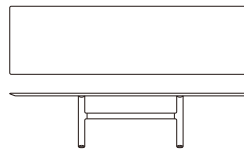

T-382 dining table
W2200×D900×H720

Oak	9.880,00
Oak - Tannin black	10.260,00
Walnut	10.650,00
Ash	9.880,00

T-383 dining table
W2400×D900×H720

Oak	10.260,00
Oak - Tannin black	10.650,00
Walnut	11.030,00
Ash	10.260,00

T-384 dining table
W2600×D900×H720

Oak	10.900,00
Oak - Tannin black	11.290,00
Walnut	11.670,00
Ash	10.900,00

T-385 dining table
W2800×D900×H720

Oak	11.550,00
Oak - Tannin black	11.930,00
Walnut	12.320,00
Ash	11.550,00

T-386 dining table
W3000×D900×H720

Oak	12.190,00
Oak - Tannin black	12.700,00
Walnut	13.090,00
Ash	12.190,00

T-387 dining table
W3200×D900×H720

Oak	12.830,00
Oak - Tannin black	13.210,00
Walnut	13.860,00
Ash	12.830,00