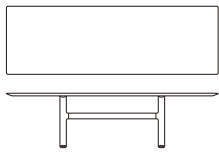

Bridge across

Oak - Soap / Beeswax / Tannin black

Walnut - Beeswax

Ash - Black / Charcoal grey / Snow white / Dark wenge

Bronze

T-381 dining table
W2000×D900×H720

Oak	9.490,00
Oak - Tannin black	9.750,00
Walnut	10.260,00
Ash	9.490,00

T-382 dining table
W2200×D900×H720

Oak	9.880,00
Oak - Tannin black	10.260,00
Walnut	10.650,00
Ash	9.880,00

T-383 dining table
W2400×D900×H720

Oak	10.260,00
Oak - Tannin black	10.650,00
Walnut	11.030,00
Ash	10.260,00

T-384 dining table
W2600×D900×H720

Oak	10.900,00
Oak - Tannin black	11.290,00
Walnut	11.670,00
Ash	10.900,00

T-385 dining table
W2800×D900×H720

Oak	11.550,00
Oak - Tannin black	11.930,00
Walnut	12.320,00
Ash	11.550,00

T-386 dining table
W3000×D900×H720

Oak	12.190,00
Oak - Tannin black	12.700,00
Walnut	13.090,00
Ash	12.190,00

T-387 dining table
W3200×D900×H720

Oak	12.830,00
Oak - Tannin black	13.210,00
Walnut	13.860,00
Ash	12.830,00