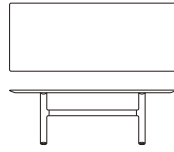

Bridge across

Oak - Soap / Beeswax / Tannin black

Walnut - Beeswax

Ash - Black / Charcoal grey / Snow white / Dark wenge

Bronze

T-381 dining table
W2000×D900×H720

Oak	9.490,00
Oak - Tannin black	9.750,00
Walnut	10.260,00
Ash	9.490,00

T-382 dining table
W2200×D900×H720

Oak	9.880,00
Oak - Tannin black	10.260,00
Walnut	10.650,00
Ash	9.880,00

T-383 dining table
W2400×D900×H720

Oak	10.260,00
Oak - Tannin black	10.650,00
Walnut	11.030,00
Ash	10.260,00

T-384 dining table
W2600×D900×H720

Oak	10.900,00
Oak - Tannin black	11.290,00
Walnut	11.670,00
Ash	10.900,00

T-385 dining table
W2800×D900×H720

Oak	11.550,00
Oak - Tannin black	11.930,00
Walnut	12.320,00
Ash	11.550,00