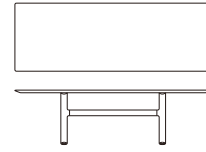

Bridge across

Oak - Soap / Beeswax / Tannin black

Walnut - Beeswax

Ash - Black / Charcoal grey / Snow white / Dark wenge

Bronze

T-381 dining table
W2000×D900×H720

Oak	9.490,00
Oak - Tannin black	9.750,00
Walnut	10.260,00
Ash	9.490,00

T-382 dining table
W2200×D900×H720

Oak	9.880,00
Oak - Tannin black	10.260,00
Walnut	10.650,00
Ash	9.880,00

T-383 dining table
W2400×D900×H720

Oak	10.260,00
Oak - Tannin black	10.650,00
Walnut	11.030,00
Ash	10.260,00

T-384 dining table
W2600×D900×H720

Oak	10.900,00
Oak - Tannin black	11.290,00
Walnut	11.670,00
Ash	10.900,00

T-385 dining table
W2800×D900×H720

Oak	11.550,00
Oak - Tannin black	11.930,00
Walnut	12.320,00
Ash	11.550,00